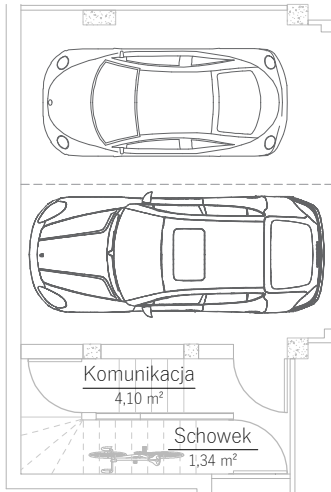

A1

powierzchnia użytkowa	111.21 m ²
ogród	145 m ²
cena za m ²	8990 zł/m ²
cena całkowita	999778 zł
cena za miejsce postojowe w garażu podziemnym	40 000zł/ms

Garaż

Parter

I Piętro

Poddasze