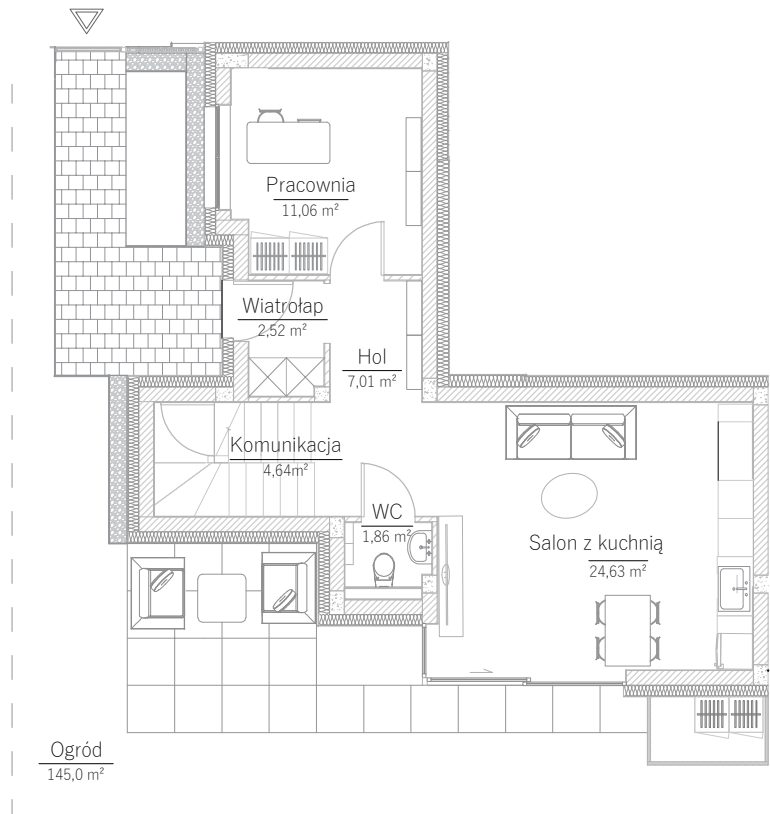

A1

powierzchnia użytkowa	111.21 m ²
ogród	145 m ²
cena za m ²	8990 zł/m ²
cena całkowita	999778 zł
cena za miejsce postojowe w garażu podziemnym	40 000zł/ms

Garaż

Parter

I Piętro

Poddasze