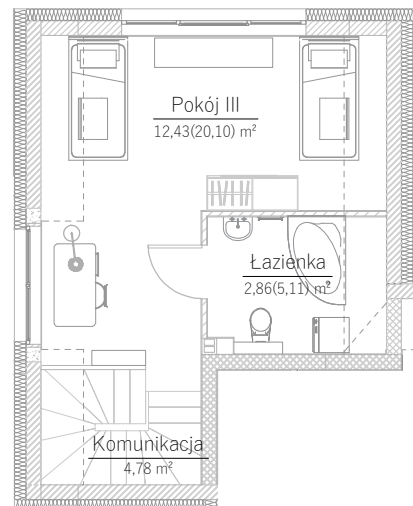

A1

powierzchnia użytkowa	111.21 m ²
ogród	145 m ²
cena za m ²	8990 zł/m ²
cena całkowita	999778 zł
cena za miejsce postojowe w garażu podziemnym	40 000zł/ms

Garaż

Parter

I Piętro

Poddasze