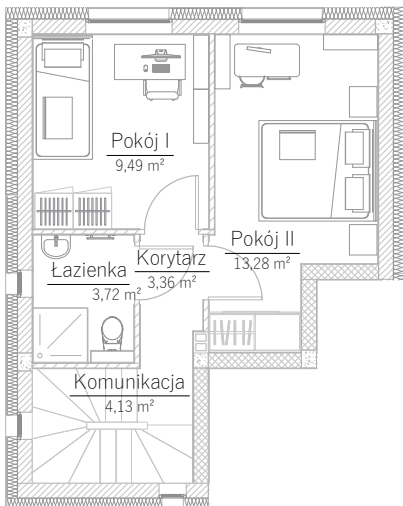

A1

powierzchnia użytkowa	111.21 m ²
ogród	145 m ²
cena za m ²	8990 zł/m ²
cena całkowita	999778 zł
cena za miejsce postojowe w garażu podziemnym	40 000zł/ms

Garaż

Parter

I Piętro

Poddasze